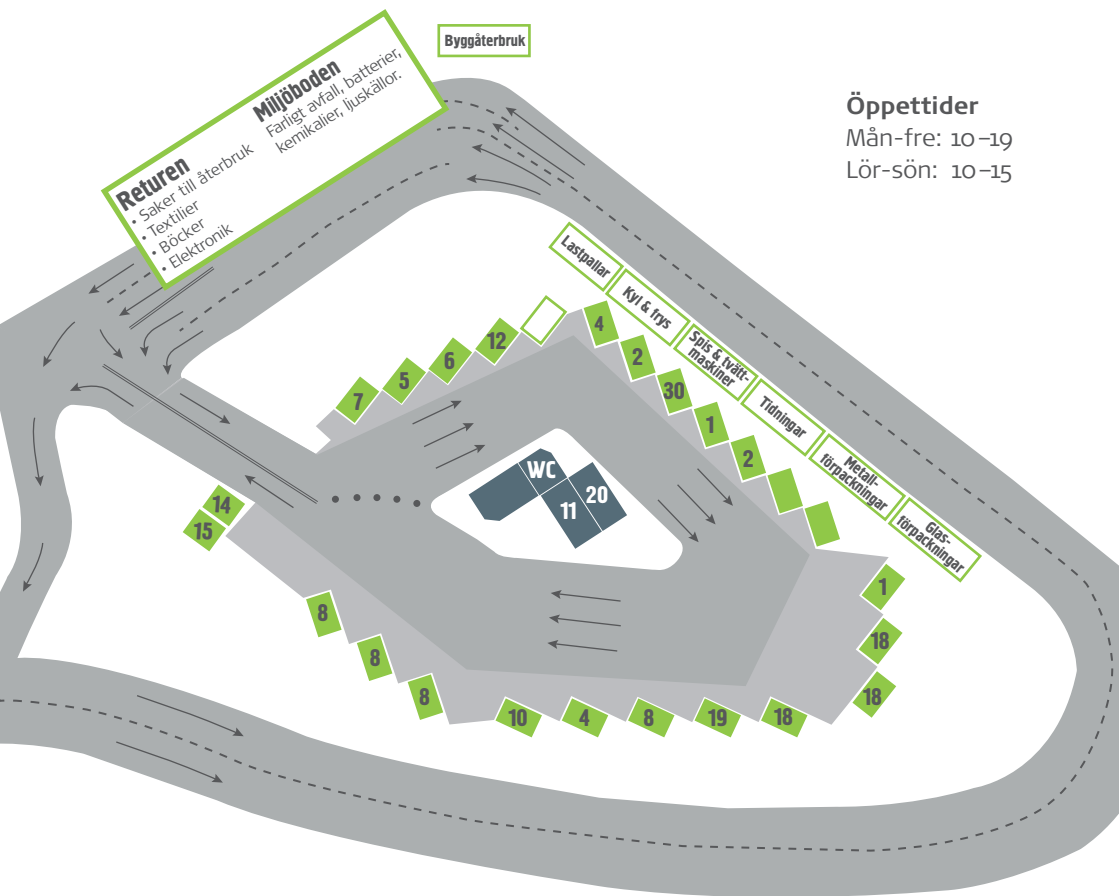

ReTuna Återvinningscentral

Öppettider

Mån-fre: 10–19

Lör-sön: 10–15

1. Wellpapp
2. Ej återvinningsbart
4. Metall
5. Isolering
6. Betong & glas
7. Rent gips
8. Trä
10. Tryckimpregnerat trä

11. Pantmaskin
12. Fönster med båge
14. Däck utan fälg
15. Däck med fälg
18. Ris & grenar
19. Kompost
20. Textilier
30. Plastförpackningar