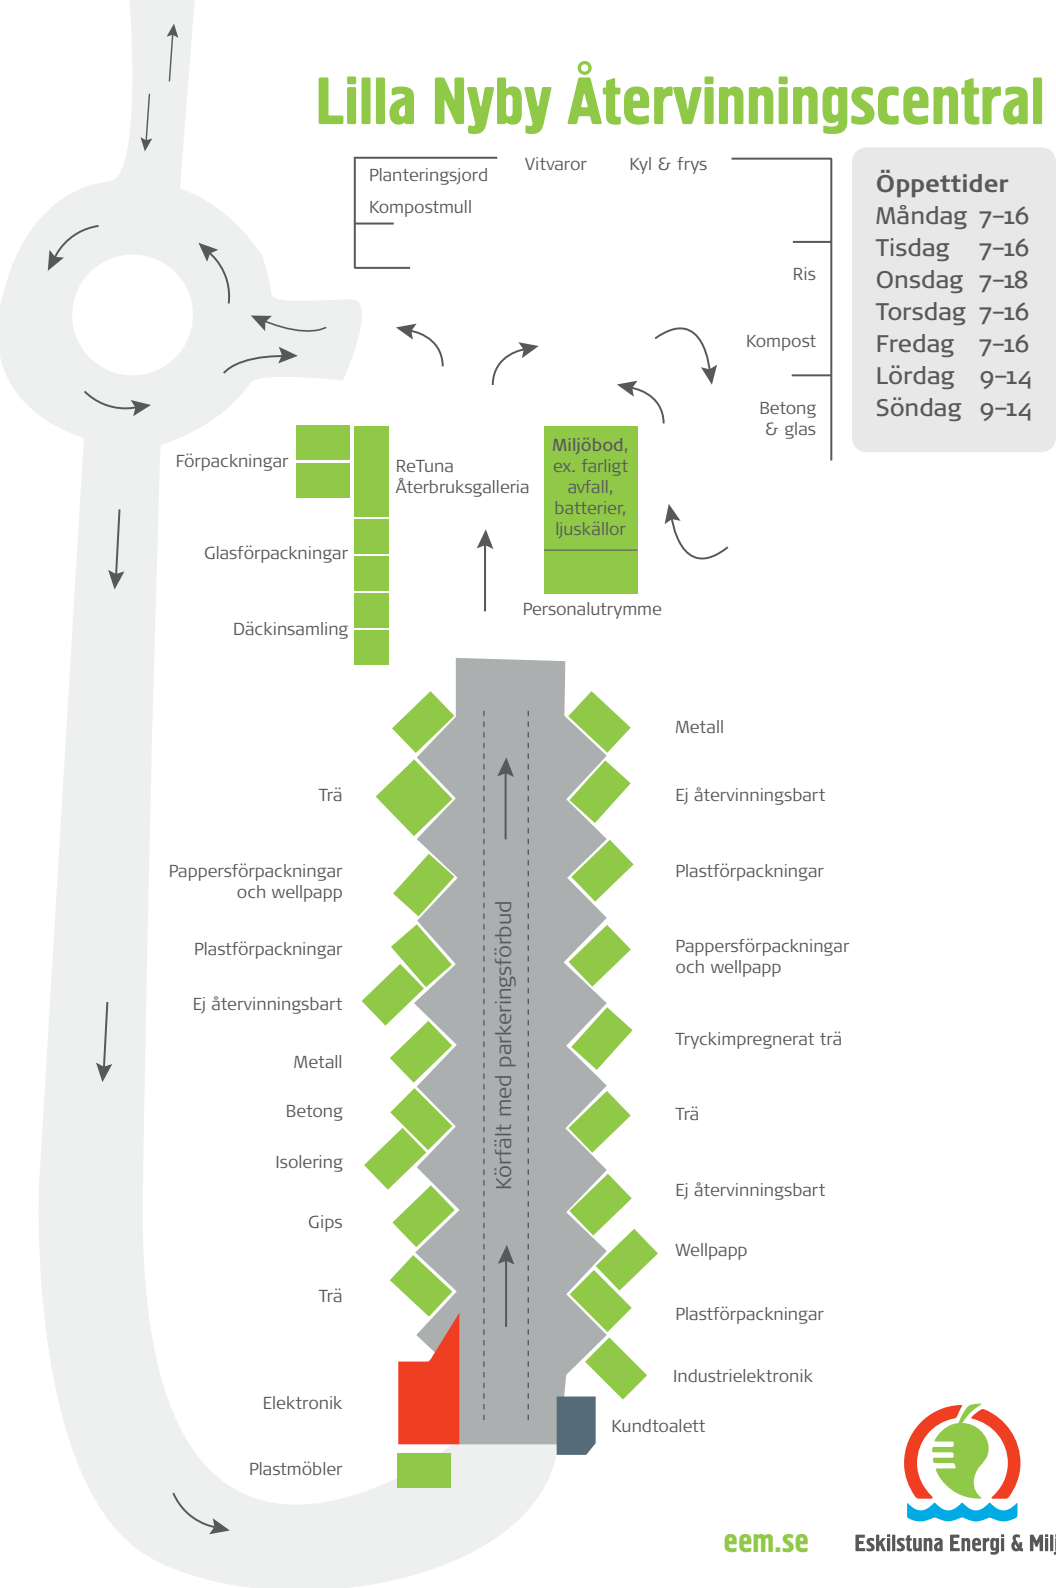

Lilla Nyby Återvinningscentral

Öppettider

Måndag	7-16
Tisdag	7-16
Onsdag	7-18
Torsdag	7-16
Fredag	7-16
Lördag	9-14
Söndag	9-14